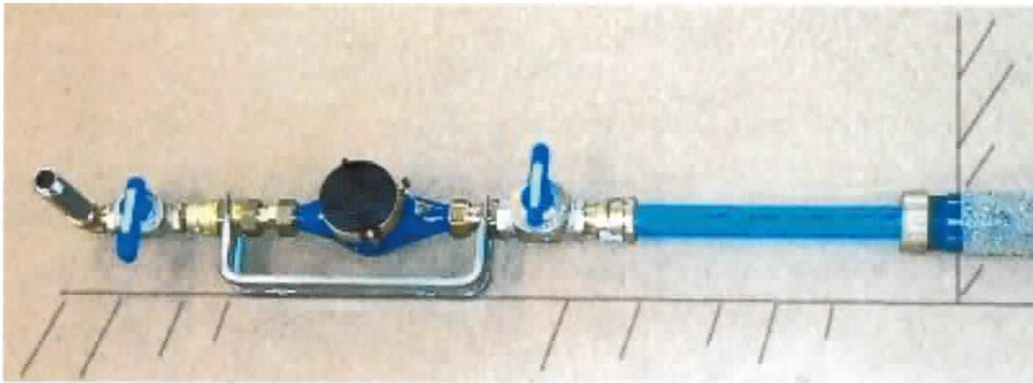

Vandinstallation – Bogense Forsyningsselskab

Eksempel ved reovering af kælder:

Eksempel på installation i nyt hus:

Fittings til PELM-rør om muligt svejses eller udføres med Isiflo